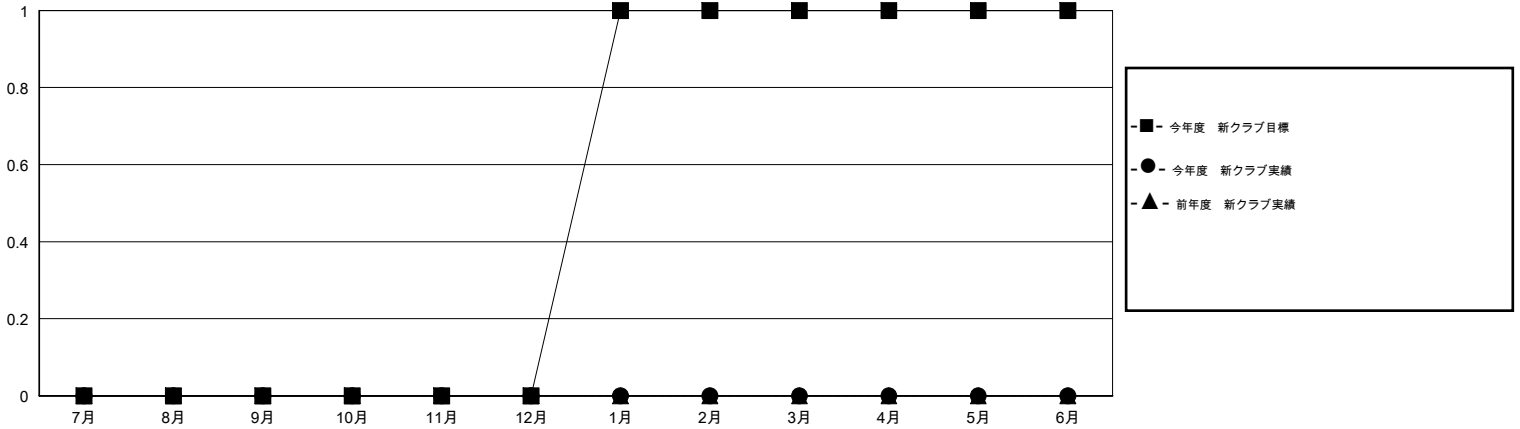

MONTHLY MEMBERSHIP PROGRESS REPORT

District 332 B

Results as of: 7/31/2015

GMT: Masayuki Kaneko

地域 JAPAN

GMT会則地域 5-Jap

クラブ				
結果 : 2015-2016				
四半期	新クラブ目標	新クラブ	解散クラブ	純増 / 減
7月/8月/9月	0	0	0	0
10月/11月/12月	0	0	0	0
1月/2月/3月	1	0	0	0
4月/5月/6月	0	0	0	0

名				
結果 : 2015-2016				
四半期	新会員目標	チャーターメン バー / 新会員	退会者	純増 / 減
7月/8月/9月	160	44	25	19
10月/11月/12月	97	0	0	0
1月/2月/3月	90	0	0	0
4月/5月/6月	70	0	0	0

新クラブ目標及び実績累計