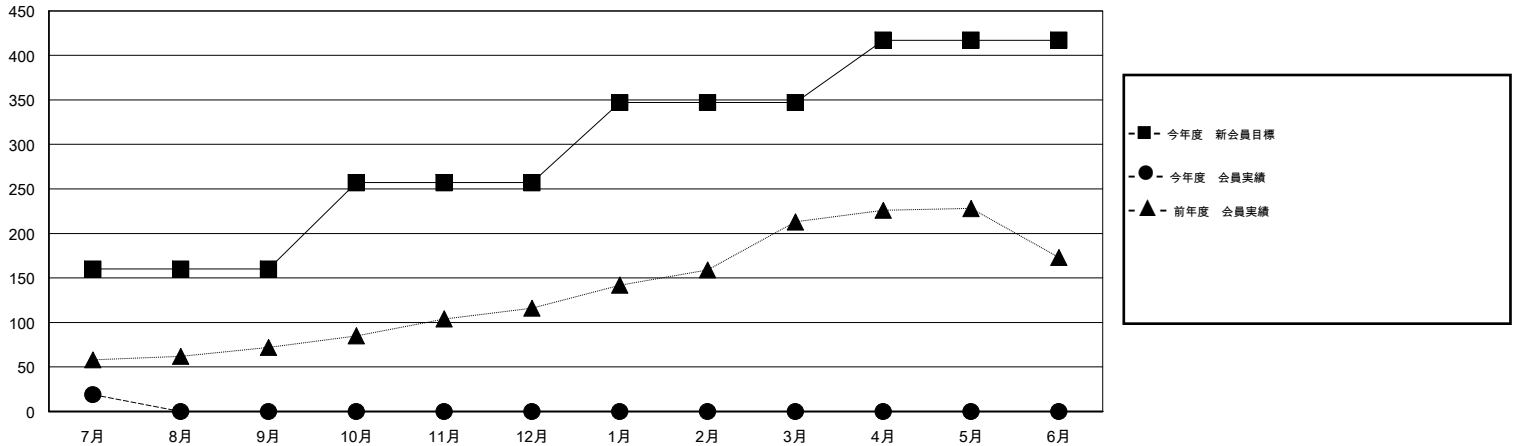

# MONTHLY MEMBERSHIP PROGRESS REPORT

District 332 B

Results as of: 7/31/2015

GMT: Masayuki Kaneko

地域 JAPAN

GMT会則地域 5-Jap

クラブ				
結果 : 2015-2016				
四半期	新クラブ目標	新クラブ	解散クラブ	純増 / 減
7月/8月/9月	0	0	0	0
10月/11月/12月	0	0	0	0
1月/2月/3月	1	0	0	0
4月/5月/6月	0	0	0	0

名				
結果 : 2015-2016				
四半期	新会員目標	チャーターメン バー / 新会員	退会者	純増 / 減
7月/8月/9月	160	44	25	19
10月/11月/12月	97	0	0	0
1月/2月/3月	90	0	0	0
4月/5月/6月	70	0	0	0

新クラブ目標及び実績累計

会員目標及び実績累計

解散クラブ: 0	22 CLUBS OF 53 一名以上の新会員を登録	男女別
退会者		男性 1,622 (66.53%)
物故会員 3		女性 816 (33.47%)
クラブ解散 0	<a href="#">健康診断データはこちら</a>	家族会員 1,474
その他 22		世帯主 675
合計 25		世帯主以外 799